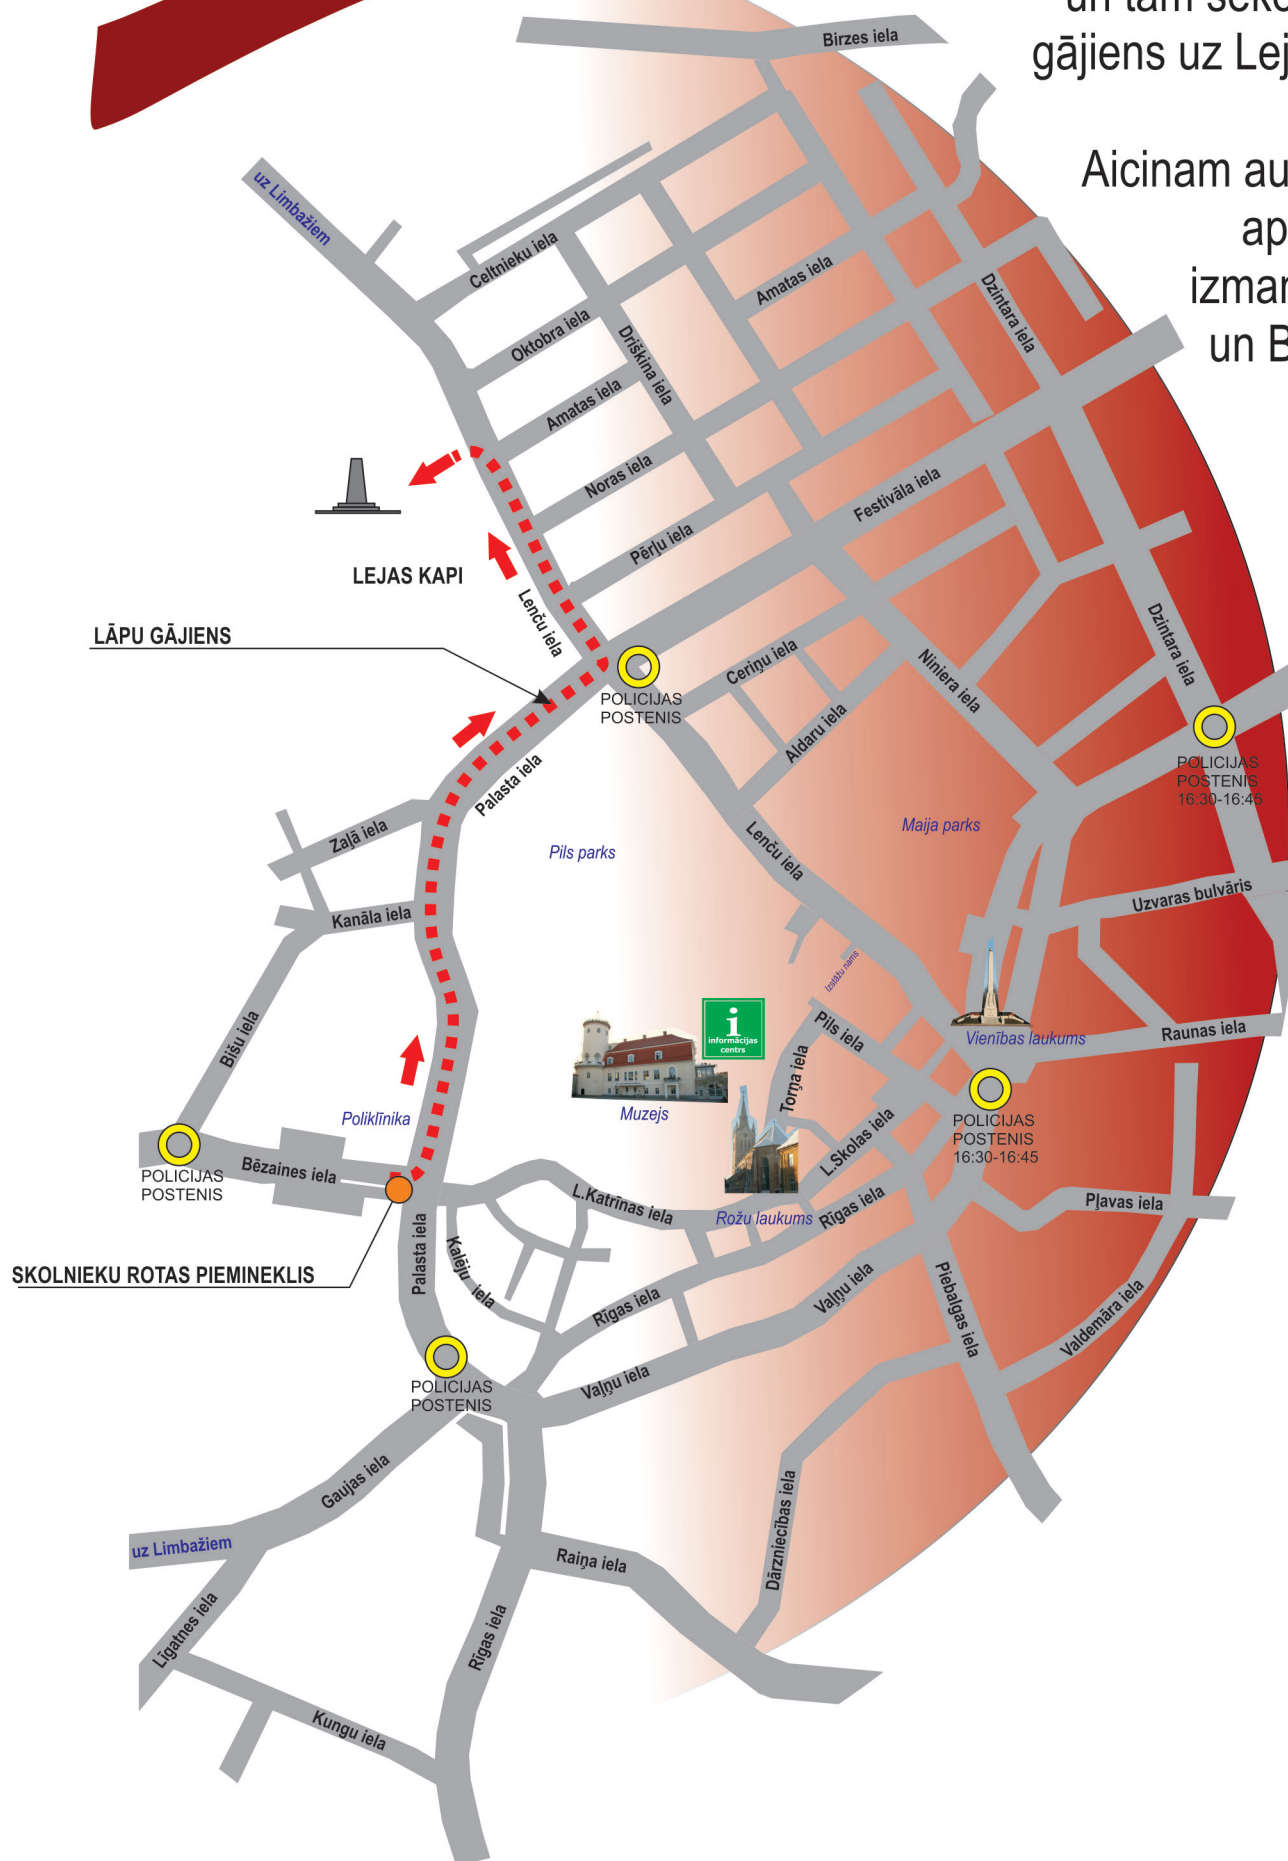

2018.gada 11. novembrī 16:30-18:00

Lāčplēša dienas svinīgais pasākums
pie Skolnieku rotas pieminekļa
un tam sekojošais lāpu
gājiens uz Lejas kapiem.

Aicinam autovadītājus
apbraukšanai
izmantot Gaujas
un Birzes ielas.

LĀPU GĀJIENS

LEJAS KAPI

POLICIJAS POSTENIS

Muzejs

L.Katrinas iela

Rīgas iela

Valņu iela

Raiņa iela