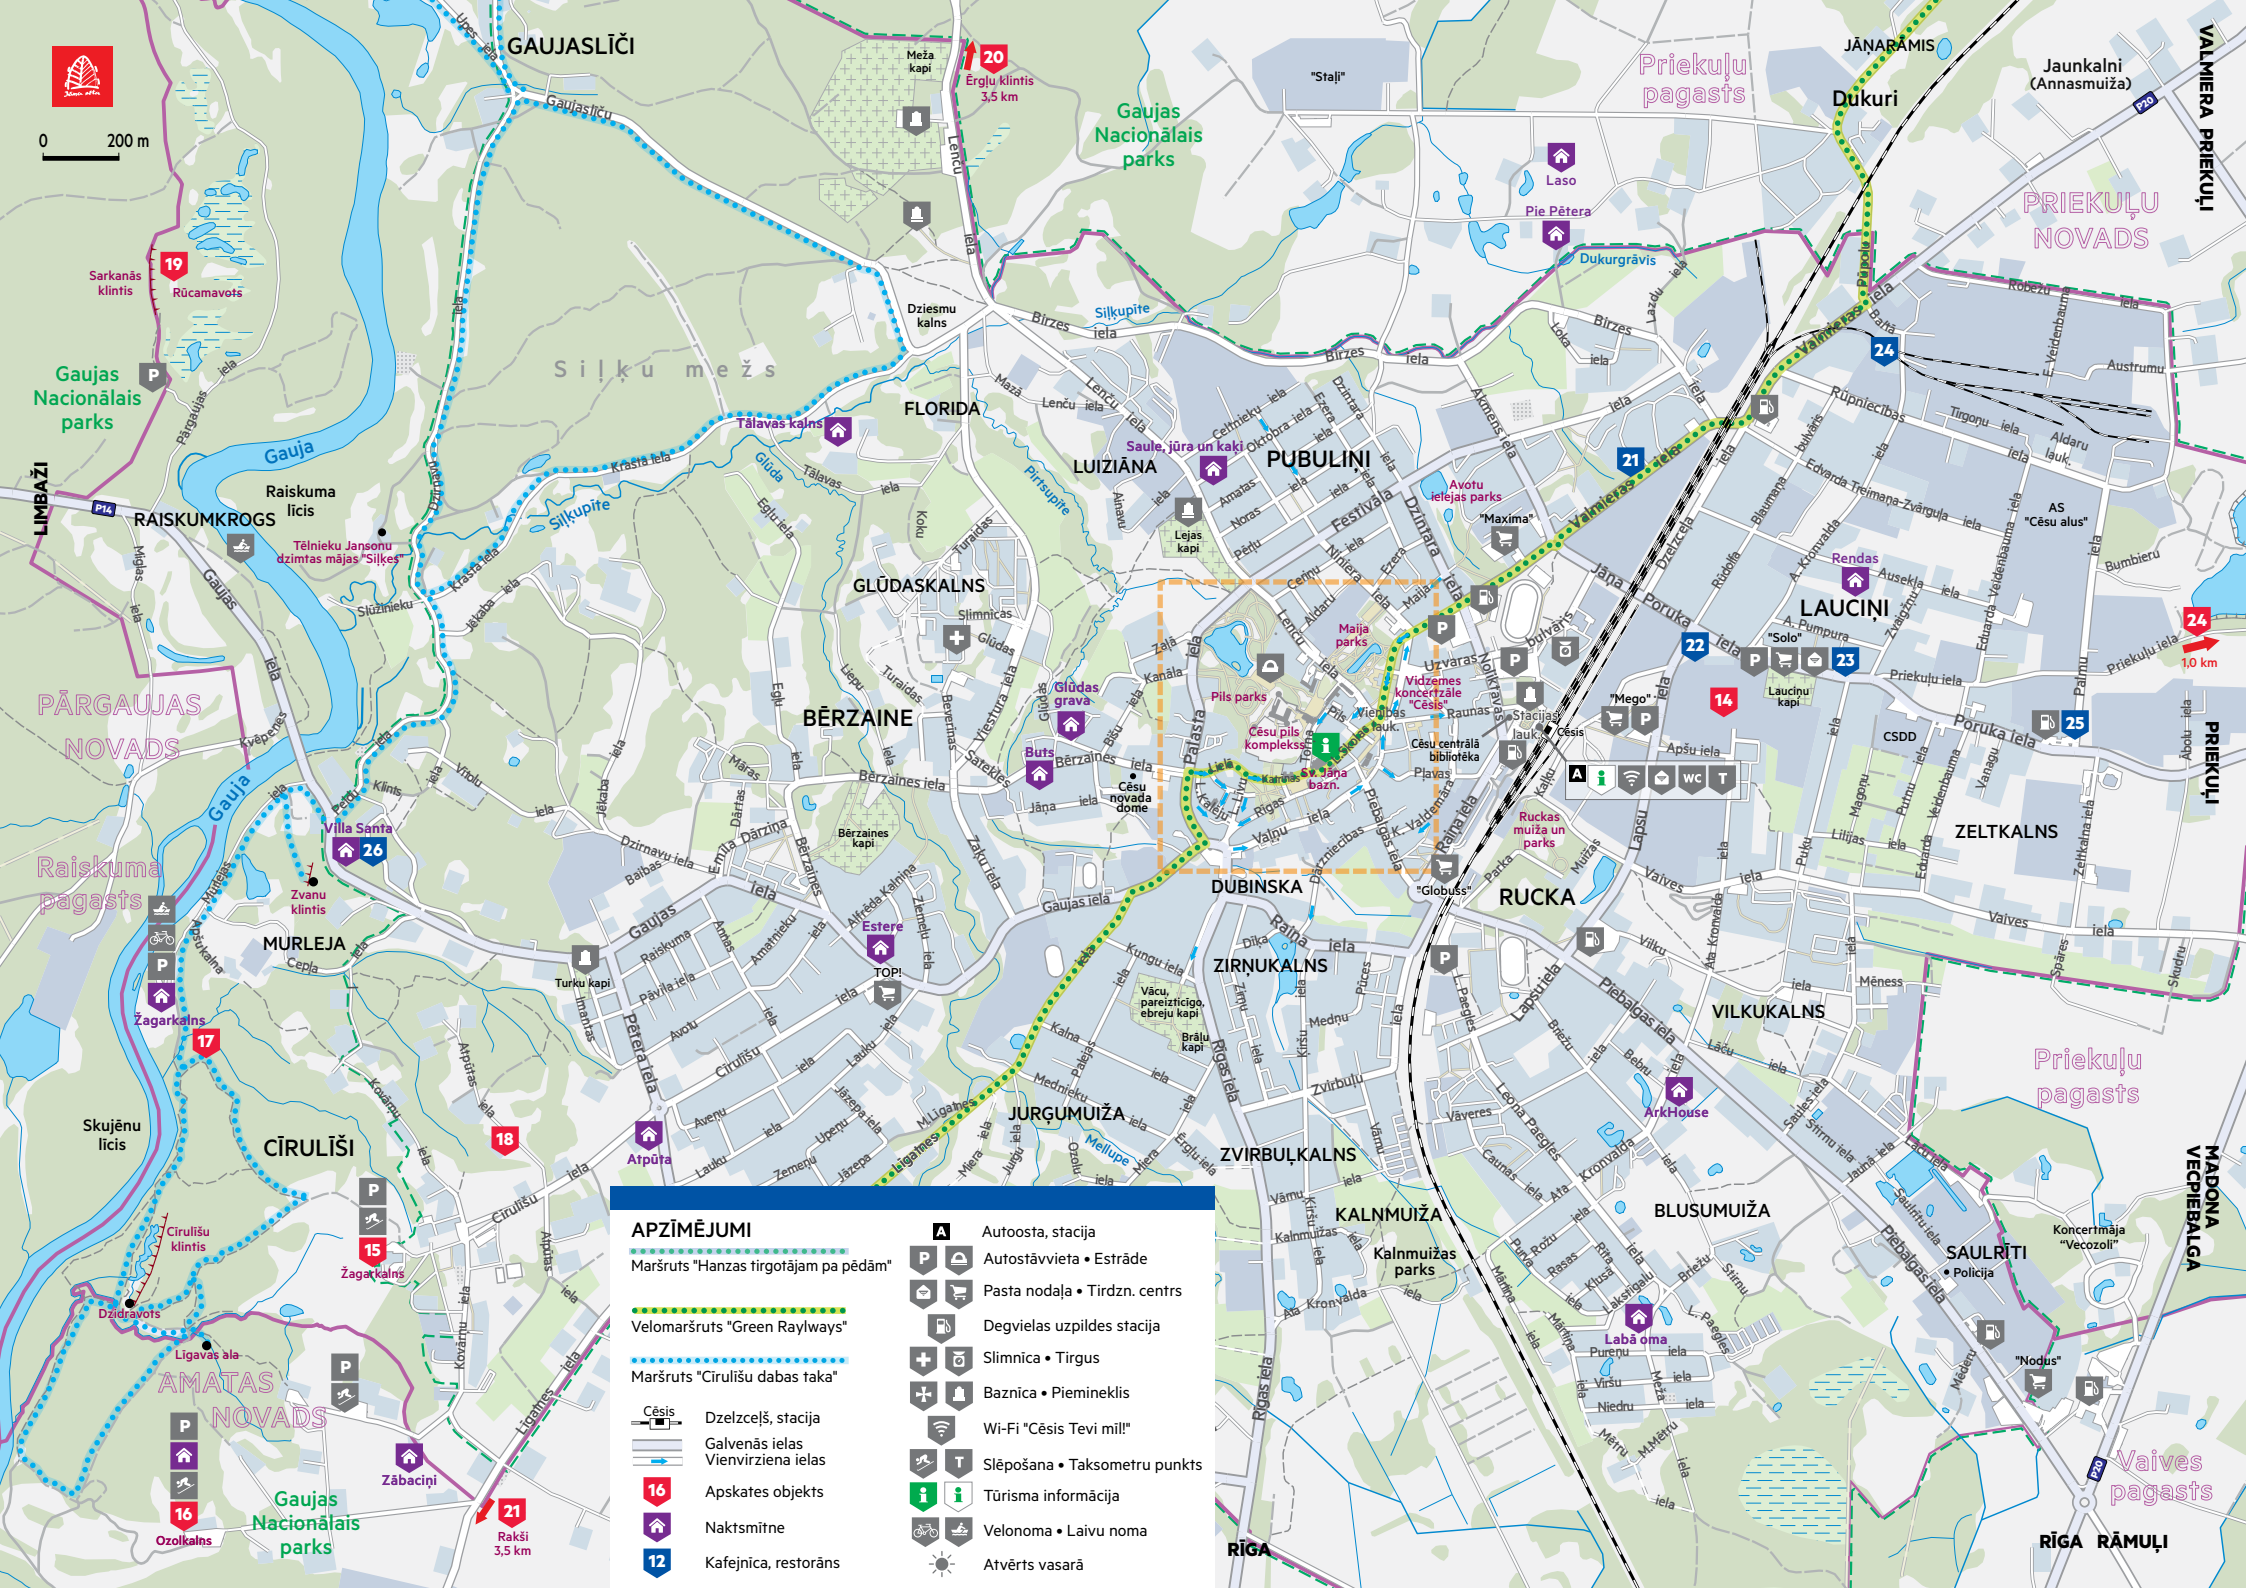

0 200 m

APZĪMĒJUMI

Marsruts "Hanzas tirgotājam pa pēdām"

Velomarsruts "Green Raylways"

Marsruts "Cirulišu dabas taka"

Cēsis

Dzelzceļš, stacija

Galvenās ielas

Vienvirziena ielas

Apskates objekts

Naktsmitne

Kafejnīca, restorāns

A

Autoosta, stacija

P

Autostāvvietā • Estrāde

D

Pasta nodaļa • Tirdzn. centrs

G

Degvielas uzpildes stacija

+

Slimnīca • Tirdz.

+

Baznīca • Pieminekļis

+

Wi-Fi "Cēsis Tevi mīl"

T

Slēpošana • Taksometru punkts

i

Tūrisma informācija

i

Velonoma • Laivu noma

☀

Atvērts vasarā

16

12

17

18

19

20

21

22

23

24

25

26

27

28

29

30

31

32

33

34

35

36

37

38

39

40

41

42

43

44

45

46

47

48

49

50

51

52

53

54

55

56

57

58

59

60

61

62

63

64

65

66

67

68

69

70

71

72

73

74

75

76

77

78

79

80

81

82

83

84

85

86

87

88

89

90

91

92

93

94

95

96

97

98

99

100